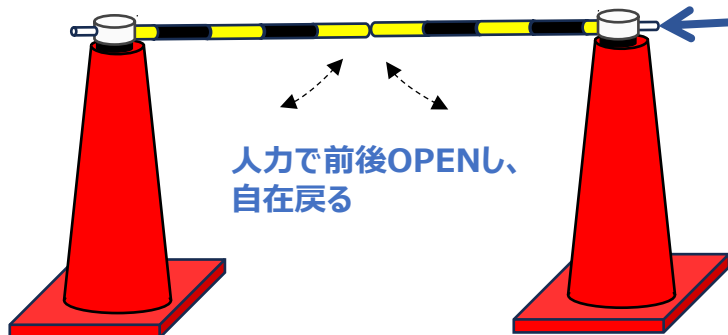

NTT東日本様
提案中

手を使わずに現場内への出入り 開閉式コーンバー

EXEO
エクシオグループ株式会社

保安柵のコーンバーを開閉式にすることで、バーを手で上げ下げする必要がなくなり、手に持った荷物を下ろすことなく出入りがスムーズに行えます。これにより、作業性と安全性の向上につながります。

◆開閉式コーンバーの外観図

◆開閉式コーンバーの取付け手順

①コーンバー開閉器

②カラーコーンへの取付