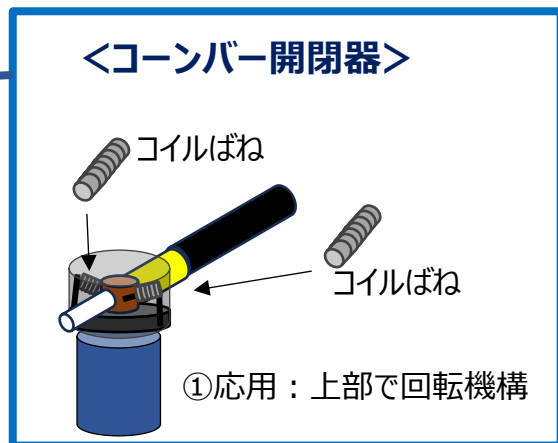

NTT東日本様
提案中

手を使わずに現場内への出入り 開閉式コーンバー

EXEO
エクシオグループ株式会社

保安柵のコーンバーを開閉式にすることで、バーを手で上げ下げする必要がなくなり、手に持った荷物を下ろすことなく出入りがスムーズに行えます。これにより、作業性と安全性の向上につながります。

◆開閉式コーンバーの外観図

◆開閉式コーンバーの取付け手順

①コーンバー開閉器

②カラーコーンへの取付